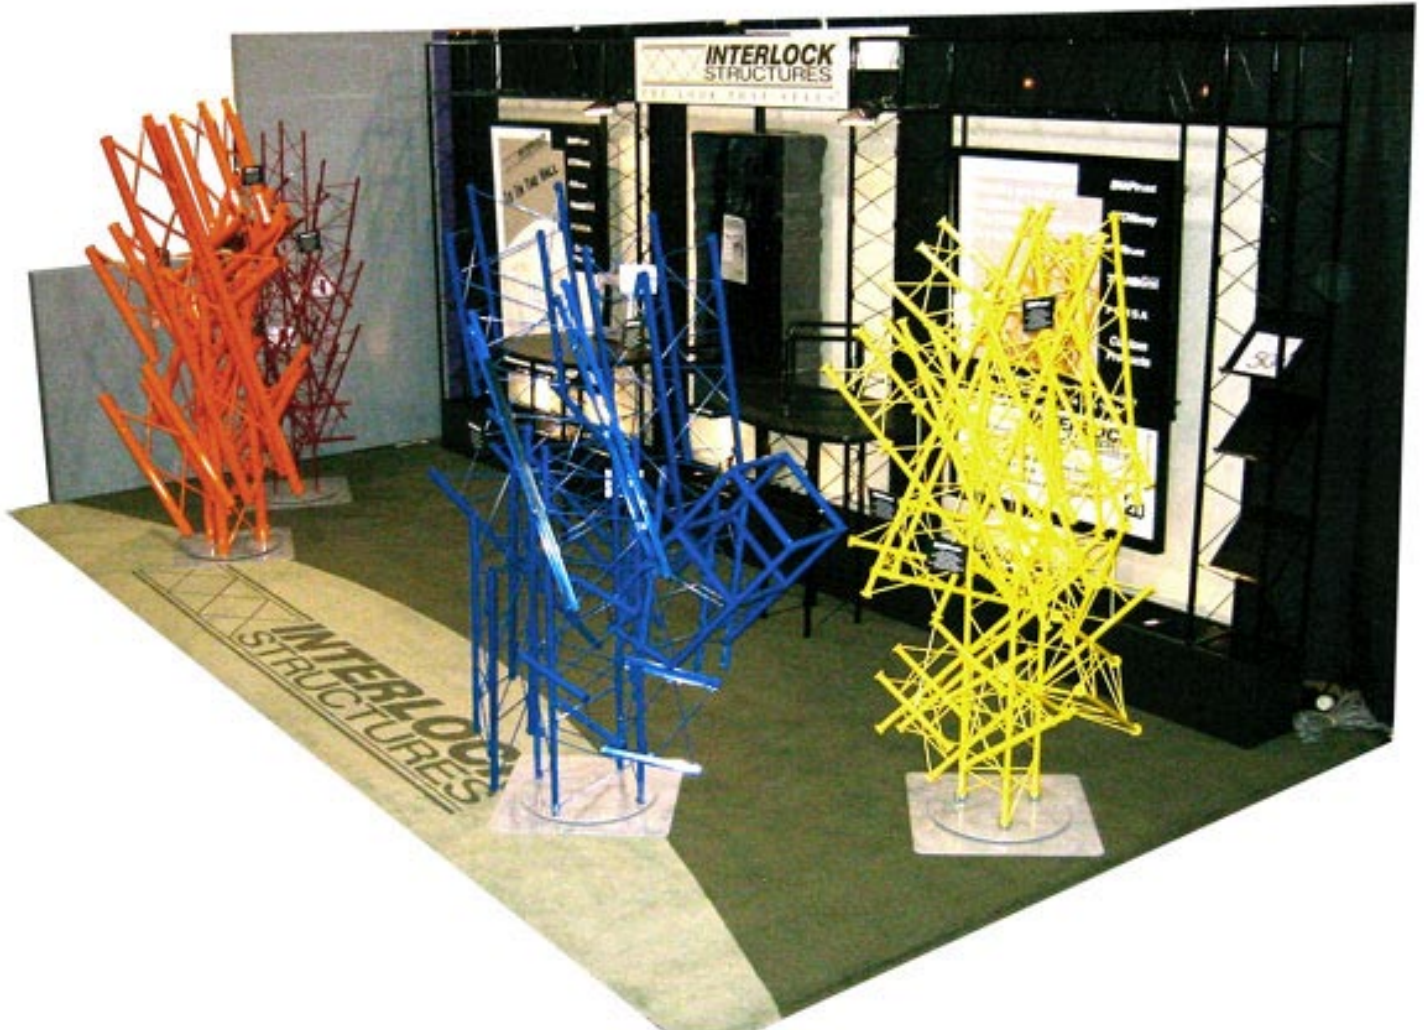

800-457-2369 • 801-409-9036 fax

Miriam inc

Marketing Agency

STOWAWAY TRUSS SYSTEM GALLERY

595-01

595-02

800-457-2369 • 801-409-9036 fax

Miriam inc